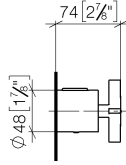

ST 060 113 4809

mm [inches]