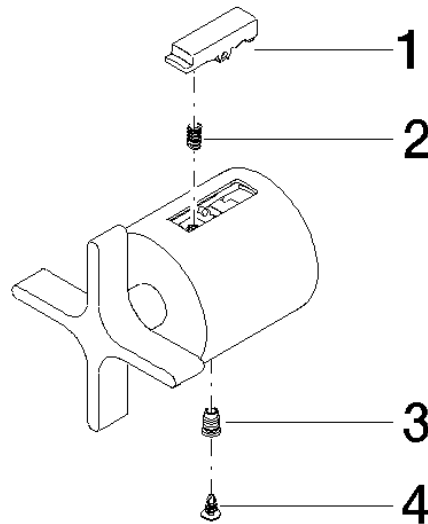

Benötigtes Zubehör

**TARA Mengenreguliergriff -
Chrom**

11 431 892-00

ST 060 113 4809

mm [inches]

Durchflussdiagramm

Zertifikate

Belgaqua_22_281_2 LGA_29986.
7_5.

WRAS_2204005.

Ersatzteilstückliste

Nr.	Artikelnummer	Benennung	Verbaumenge	Lieferzeit
1	90 17 33 015 00-00	Griff	1	10
2	90 15 02 070 00 90	Kartusche	1	2
3	90 30 40 010 00 90	Regler	1	2
4	04 31 20 530 00 90	Einsatz	1	2
5	04 11 04 030 00 90	Anschluss	2	2
6	90 31 20 512 00-00	Rosette	2	2
7	09 29 30 050 90	Sieb	2	2
8	04 31 20 540 00 90	Einsatz	1	2
9	09 24 77 008-00	Mutter	2	10
10	90 90 03 236 00 90	Oberteil	1	2
11	90 30 40 017 00 90	Aufnahme	1	2
12	90 14 10 010 00 90	Dichtung	1	2
13	09 31 20 511-00	Nippel	1	10
14	90 21 02 069 00-00	Haube	1	10

ST 060 113 4809

mm [inches]

ST 060 113 4809

Ersatzteile für die
anderen
Oberflächenvarianten
finden Sie hier: Platin
gebürstet

Ersatzteilstückliste

Nr.	Artikelnummer	Benennung	Verbaumenge	Lieferzeit
1	09 21 33 050 90	Griff	1	2
2	90 16 02 027 00 90	Feder	1	2
3	09 31 11 511 90	Stift	1	2
4	09 31 20 521 90	Stopfen	1	2